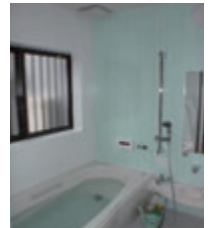

浴室工事

リフォーム後