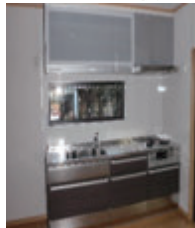

キッチン工事

リフォーム後