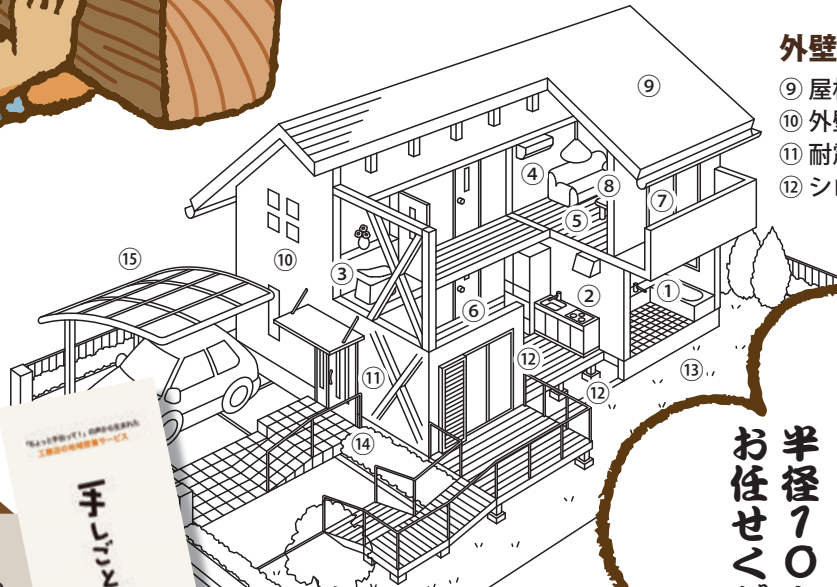

株式会社

三春工務店 リフォームメニュー

家をつくる職人が 家を直します！

**キッチン
トイレ / お風呂
設備交換**

**増改築
和室を洋室に
間取り変更**

**シロアリ対策
外壁 / 屋根補修
耐震補強**

キッチン・トイレの設備交換

- ① お風呂のリフォーム
- ② キッチンの取り替え
- ③ トイレ・洗面台の取り替え
- ④ エアコンの取り替え

住まいの性能アップで快適に

- ⑤ 増改築
- ⑥ 間取りの変更
- ⑦ 断熱型サッシの取り付け
- ⑧ 防音工事

外壁 / 屋根 / シロアリ / 耐震補強

- ⑨ 屋根の吹き替え (補修)
- ⑩ 外壁の塗り替え (補修)
- ⑪ 耐震診断と補強
- ⑫ シロアリ対策

外構も大切です

- ⑬ お庭のお手入れ
- ⑭ ガーディングや植栽
- ⑮ カーポートの設置

「手しごと便」は、
ちょっと手伝って！の
声から生まれた工務店の
御用聞きサービスです。

手しごと便

手しごと便

網戸がレールから外れてしまった、サッシやドアの不具合を直して欲しいなど、
住まいのちょっとした困りごとに、三春工務店の職人が駆けつけます！

三春工務店は、
地域密着主義！
半径70キロは、
お任せください！

サッシの
戸重調整

ドアクローザー
螺番の調整

Before

玄関前にスロープを
設置。間取り変更を
伴う玄関アプローチ
のバリアフリー化と
古くなった外壁の張
り替えを行いました。

内部

越谷市 K邸 数寄屋造り住宅新築工事
地鎮祭

上棟式

完成

越谷市 まこと診療所様 新築工事
外観

内部

岩槻区 N邸 内部大規模リフォーム工事
着工前

完成